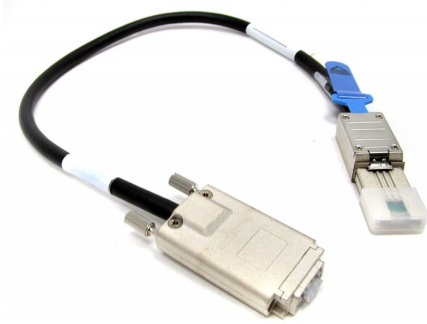

# HPE 419569-B21 Datablad

**HPE 419569-B21 Ext Mini SAS ,5m kabel, 408770-001**

**419569-B21**

HPE 419569-B21 Ext Mini SAS ,5m kabel, 408770-001

## Allmän

- Lagringskabel Typ: SAS extern kabel
- SAS Lane Antal: 4-Lane
- Längd: 1,6 fot

## Anslutningsmöjligheter

- Kontakt: 26-stift 4x skärmad Mini MultiLane SAS (SFF-8088)
- Kontakt (andra änden): 4 x InfiniBand (SFF-8470)