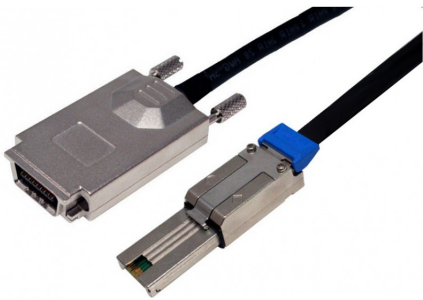

# HPE 419573-B21 Datablad

**HPE 419573-B21 Ext Mini SAS 6m kabel, 408774-001**

**419573-B21**

HPE 419573-B21 Ext Mini SAS 6m kabel, 408774-001

## Allmän

- Lagringskabel Typ: SAS extern kabel
- SAS Lane Antal: 4-Lane
- Längd: 6 m

## Anslutningsmöjligheter

- Kontakt: 26-stift 4x skärmad Mini MultiLane SAS (SFF-8088)
- Kontakt (andra änden): 4 x InfiBand (SFF-8470)

## Kompatibilitetsinformation

HPE 419573-B21 är designad för

- HPE SC44Ge värd bussadapter
- HPE StorageWorks Modular Smart Array 2000 Drive Enclosure I/O-modul, 2000 Dual I/O, 2000 Single I/O, 2300fc G2