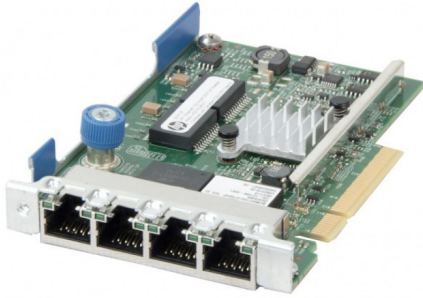

## HPE ETHERNET 1GB 4-PORTAR 331FLR ADAPTER, 634025-001

### 629135-B21

Denna artikel, 629135-B21, är HPE-alternativets artikelnummer för produkten som beskrivs som Ethernet 1 Gb 4-ports 331FLR Adapter. Mer information nedan.

HPE Option Part #: 629135-B21

HPE reservdelsnummer: 634025-001

### Nyckelfunktioner

- Enhetstyp: Nätverksadapter - 4 portar
- Gränssnitt (buss) Typ : Pci Express 2.0 X4
- Pci Specifikation Revision: Pcie 2.0
- Processor: 1 X Bcm5719 - Broadcom