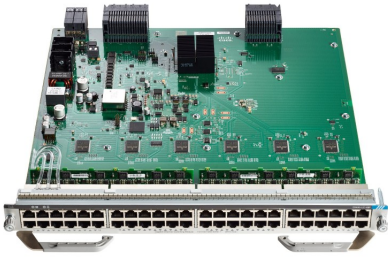

# Cisco C9400-LC-48P Datablad

**Cisco C9400-LC-48P Catalyst 9400-serien 48-portars POE+ 10/100/1000 (RJ-45)**

**C9400-LC-48P**

Cisco C9400-LC-48P Catalyst 9400-serien 48-portars POE+ 10/100/1000 (RJ-45)

[Köp nu](#)