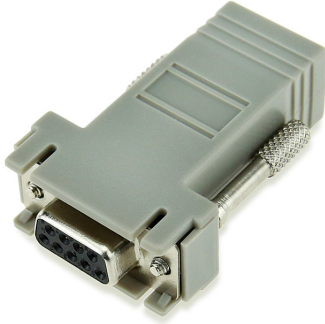

Cisco CAB-9AS-FDTE Datablad

Cisco CAB-9AS-FDTE DB9 hona till RJ45 hona konsoladapter

CAB-9AS-FDTE

Denna CAB-9AS-FDTE nätverksmodulära adapter har en DB9 honanslutning till RJ45 honanslutning. Anslut terminalerna på ditt skrivbord tillbaka till en central patchpanel med Cisco DB9 Female till RJ45 Female Console Adapters. Modulära adapterar är ett kostnadseffektivt sätt att slutföra anslutningar. Använd dessa konsoladapterar för terminaler, seriella skrivare, modem, POS och annan seriell utrustning. Denna nätverksmodulära adapter har en DB9 hona till RJ45 honanslutning.

Specifikationer

- Tillverkare: Cisco Systems, Inc
- Modell #: CAB-9AS-FDTE
- Produktnamn: DB9 hona till RJ45 hona konsoladapter
- Produkttyp: Konsoladapter
- Anslutning på första änden: DB9 hona
- Kontakt på andra änden: RJ45 hona (RJ45-jack)
- Protokoll: RS-232