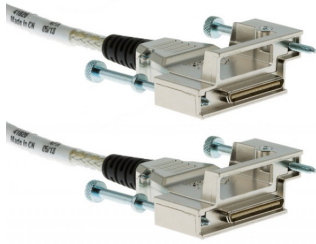

Cisco CAB-STACK-50CM Datablad

Cisco StackWise 50CM staplingskabel

CAB-STACK-50CM

Cisco CAB-STACK-50CM Stackwise staplingskablar kan ansluta en kombination av Catalyst 3750 och 3750-E staplingsbara switchar för att bilda en enda switchenhet eller en serie 3750X switchar tillsammans för att bilda en enda switching enhet. Dessa Cisco-datakablar är specifikt avsedda att fungera med Gigabit Ethernet, samtidigt som de gör det enkelt att tillåta switchade tillägg, raderingar och omplaceringar utan avbrott. Vad som är ännu bättre, du kan använda dessa datakablar för att stapla upp till nio switchar för att bli en enda enhet med en huvudswitch.

Funktioner

- CAB-STACK-50CM Staplingskablar är 50 cm centimeter (.5M) långa och används för korta anslutningar som är mindre än 18" tum
- Cisco Stackwise CAB-STACK-kablar är speciella sammankopplingskablar som används för att ansluta upp till nio individuella Cisco Catalyst 3750-switchar till en enda logisk enhet
- Stackwise-kablar stöder hastigheter på 16 Gbps i båda riktningarna, vilket ger en total trafik på 32 Gbps bandbredd i två riktningar
- Innovativ stackningsteknik är designad för Gigabit Ethernet-bandbredd och tillåter tillägg, raderingar och omdistribuering av switchar utan tjänstavbrott

Specifikationer

- Tillverkarens artikelnummer: CAB-STACK-50CM=
- Artikelnummer: 72-2632-01
- Beskrivning: Cisco StackWise 50CM Stacking Cable
- Typ: Staplingskabel
- Kontakt 1: Stack
- Kontakt 2: Stack
- Längd: 0,5 meter
- Färg: Grå
- Ledarmaterial: Koppar

Kompatibilitet

CAB-STACK-50CM är designad för Cisco Catalyst 3750G-24T SMI, 3750X-12S-E, 3750X-12S-S, 3750X-24P-E, 3750X-24P-L, 3750X-24P-S,-24S-S,-24S E, 3750X-24S-S, 3750X-24T-E, 3750X-24T-L, 3750X-24T-S, 3750X-48P-E, 3750X-48PF-E, 3750X-48PF-L, 48-SX, 48-SX 3750X-48P-L, 3750X-48P-S, 3750X-48T-E, 3750X-48T-L, 3750X-48T-S.