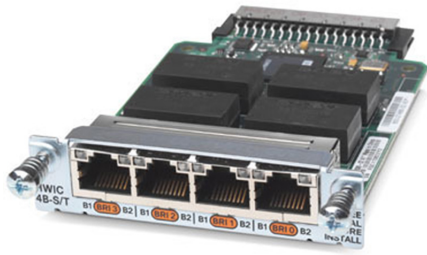

# Cisco HWIC-4B-S-T Datablad

## Cisco HWIC-4B-S/T 4-portars ISDN BRI höghastighets WAN-gränssnittskort

## Cisco HWIC-4B-S/T 4-portars ISDN BRI höghastighets WAN-gränssnittskort

Ciscos routrar för integrerade tjänster erbjuder ett brett utbud av WAN-anslutningsmoduler för att tillgodose alla applikationsbehov i kundnätverk. Cisco 4-portars ISDN BRI S/T höghastighets WAN-gränssnittskort erbjuder BRI-S/T-port-baserad WAN-anslutning för modulära routrar som används i små till medelstora företag (SMB) och företagskontor.

### Specifikationer

- Enhetstyp: Röst-/faxmodul - HWIC
- Digitala portar: Antal 4
- Mått (BxDxH): 2,8 tum x 4,8 tum x 0,7 tum
- Formfaktor: Intern
- ISDN-gränssnitt: ISDN BRI ST
- Buss: HWIC
- Kompatibla platser: 1 x HWIC
- Anslutningsteknik: Trådbunden
- Djup: 4,8 tum
- Designad för: Cisco 1841, 1905, 1921, 1921 4-par G.SHDSL-paket, 1921 ADSL2+ Annex M-paket, 1921 ADSL2+-paket, 1921 SEC T1-paket, 1941, 1941 Mobile Wireless, 19
- Höjd: 0,7 tum
- Gränssnitt: 4 x ISDN BRI ST - RJ-45