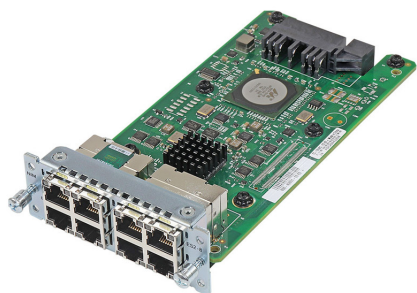

Cisco NIM-ES2-8 Datablad

Cisco NIM-ES2-8 8-portars lager 2 GE Switch Network Interface Module

NIM-ES2-8

Cisco NIM-ES2-8 8-portars lager 2 GE Switch Network Interface Module

[Köp nu](#)