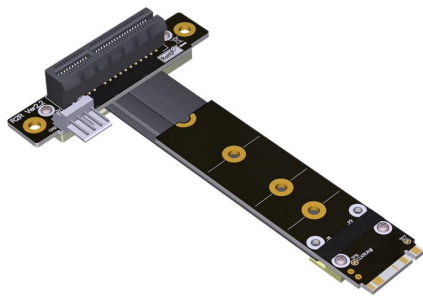

Cablexa P3-M2N-RX4FDR Datablad

M.2 NVMe-hane till omvänd PCIe 3.0 x4-hona nedåt R/A-förlängningskabel

P3-M2N-RX4FDR

M.2 NVMe-hane till omvänd PCIe 3.0 x4-hona nedåt R/A-förlängningskabel

[Köp nu](#)