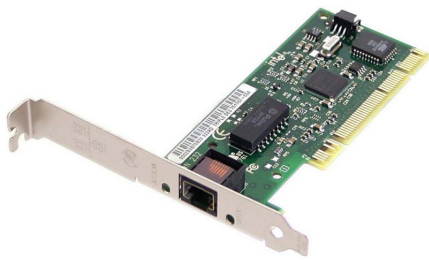

# Intel PILA8460C3 Datablad

## Intel PRO/100 S Desktop Adapter, RJ45, 10/100, PCI, 82550

### PILA8460C3

Nätverkshastighet och säkerhet Hjälper till att säkra känsliga data som färdas på LAN samtidigt som datorns nätverksprestanda bibehålls med Intel PRO/100 S Desktop Adapter PILA8460C3. Designad med den nya Intel 82550 Fast Ethernet Controller, har denna adapter en integrerad säkerhetsco-processor som avlastar kryptering från datorn till adaptern, vilket ökar nätverkets prestanda. Intel PRO/100 S Desktop Adapter är optimerad för Windows 2000-nätverk som kör IPSec-säkerhet, men är tillräckligt flexibel för att köras i Windows 98- och Windows NT-miljöer med programvaran Intel Packet Protect. Intel PRO/100 S Desktop Adapter PILA8460C3 är medlem i branschens första kompletta familj av säkerhetsadapterar som skyddar data för alla dina system utan att offra prestanda - mobil, server och stationär dator.

### Specifikationer

- Produktnamn: Intel PRO/100 S Desktop Adapter
- Produktkod: PILA8460C3, PILA8460C3BLK
- Kontakter: 1 x RJ-45
- IEEE-standarder/nätverkstopologi: 10BASE-T, 100BASE-TX
- Kabeldragning: Cat-5, 2-par
- Datahastighet(er) som stöds per port: 10 & 100 Mbps
- Inbyggt minne: 18KB
- Avbrottsnivåer: INTA
- IEEE-stöd: 802.2 och 802.3
- Busstyp: 32 bitars PCI