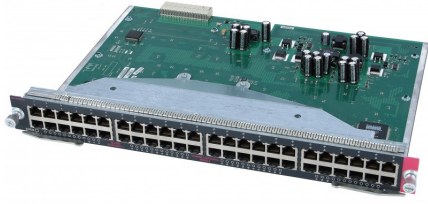

# Cisco WS-X4148-RJ Datablad

**Cisco WS-X4148-RJ Catalyst 4500 10/100 automodul, 48-portar (RJ-45)**

**WS-X4148-RJ**

Cisco WS-X4148-RJ Catalyst 4500 10/100 automodul, 48-portar (RJ-45)

[Köp nu](#)